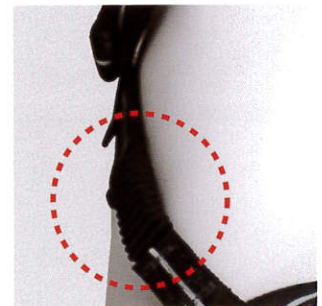

X TYPE

※画像のハーネスのカラーは「反射テープ-黒」です。

※カラーが「反射テープ-黒」のみ

暗所で目立つ!

伸縮素材を
採用!

伸縮率
208%

臀部のみ伸縮構造なので、
落下時にも高いフィット性

KH じゃばらストレッチフルハーネスX型 **FXVG** L-L