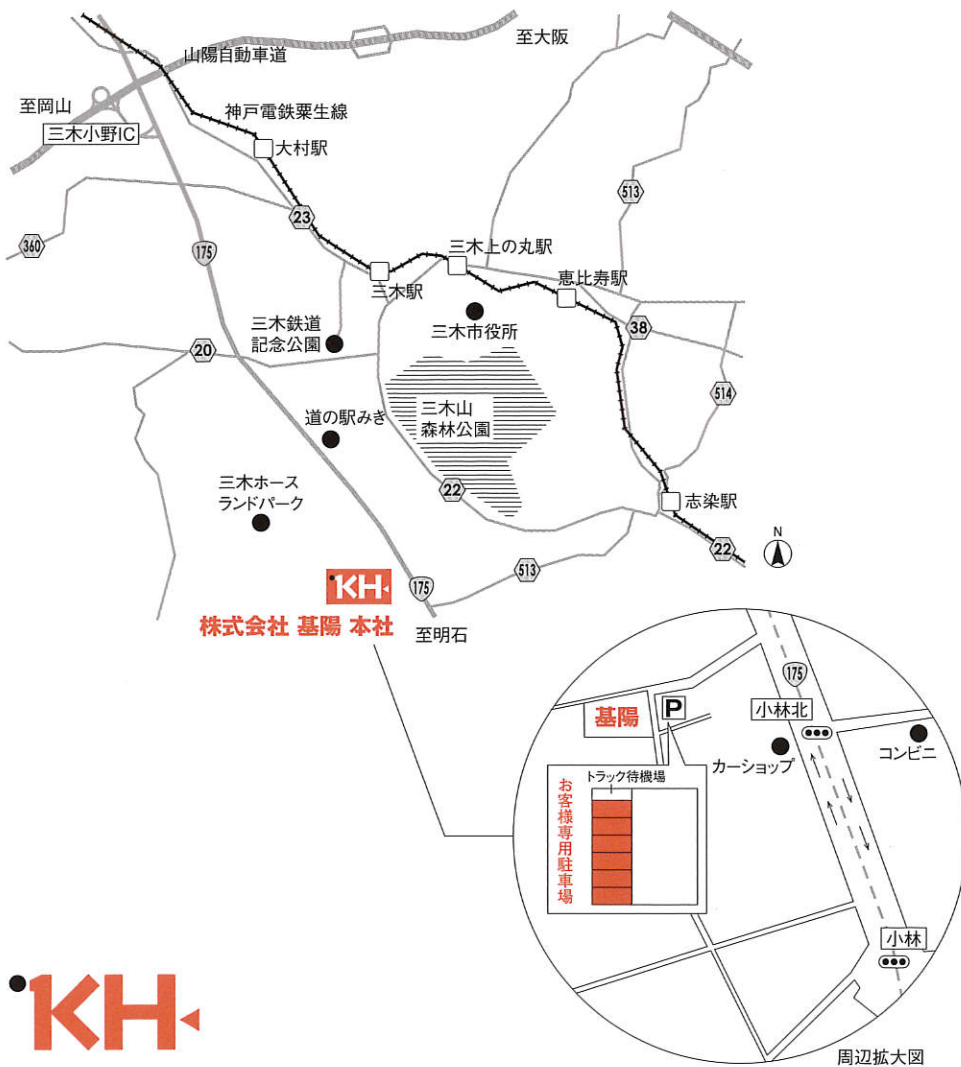

株式会社 **基陽**

本社

〒673-0434 兵庫県三木市別所町小林477-10
Tel : 0794-82-2304 Fax : 0794-82-9462

福岡営業所

〒811-3209 福岡県福津市日蔭野5-13-4-102
Tel : 0940-42-2304 Fax : 0940-42-9462

Mail : info@kh-kiyo.com

https://kh-kiyo.com

2019.01