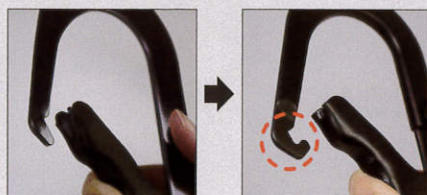

※画像のハーネスは開発中のものです。

新製品のポイント

ショックアブソーバー

85kg重錘 自由落下距離 1.7mにおいて
• 衝撃荷重 8.0kN以下
• ショックアブソーバ伸び 0.65m以下

100kg重錘 自由落下距離 1.8mにおいて
• 衝撃荷重 4.0kN以下
• ショックアブソーバ伸び 1.2m以下
• 内部が目視点検できること

※注) 記載の数値はTYPE1の基準値

フック (構造側)

鉤状フック先端部がレバー側の孔部に噛み合う形状