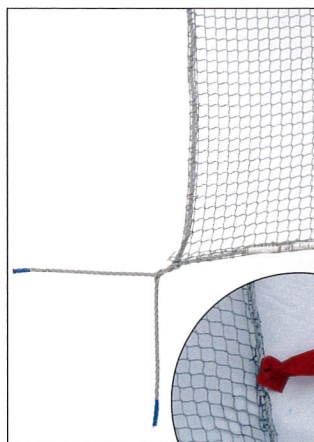

スカイラー 15

リース品

建築工事用垂直ネット

販売品

[(一社)仮設工業会認定品]

東レ防災テトロン使用の
垂直養生ネット

ネット類

スカイラー 15

ネット類

高強力の東レ防災テトロン使用。
網目の大きさは15mm。小物の飛来落下防止用の養生ネットです。

特長

1. 高強力の東レ防災テトロンを使用していますので、自己消火性が有り延焼しません。洗濯後の防災効果が落ちません。
2. 日光、雨、風に強く、後染めネットのような変色や色あせがありません。
3. 鮮やかな色合いは気分をやわらげ、現場をクリーンに保ちます。

寸法 (m)

サイズ	色識別
1×10	レッド
1×12	ブルー
4×12	イエロー
5×10	グリーン
6×12	レッド
7×7	ブラック
7×14	ホワイト

※特注サイズ製作致します。
※7×7はグレー色のみです。

規格

項目	スカイラー15 (SK 15)
材質	東レ防災テトロン
網地・種類	ラッセル
網地・規格	2mm 280T/33
網地・目合	15mm×15mm
結節・強度	270N以上
縁網・径	6mm
縁網・強度	5kN以上
充実率	0.20
色	グレー、ブルー

ブルー

グレー

使用例

鉄骨建方に使用

移動式足場に使用