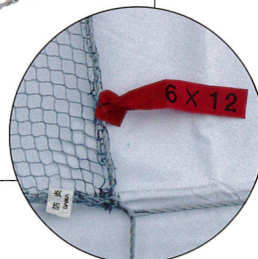

ネット類

高強力の東レ防災テトロン使用。
網目の大きさは15mm。小物の飛来落下防止用の養生ネットです。

特長

1. 高強力の東レ防災テトロンを使用していますので、自己消火性が有り延焼しません。洗濯後の防災効果が落ちません。
2. 日光、雨、風に強く、後染めネットのような変色や色あせがありません。
3. 鮮やかな色合いは気分をやわらげ、現場をクリーンに保ちます。

寸法 (m)

サイズ	色識別
1×10	レッド
1×12	ブルー
4×12	イエロー
5×10	グリーン
6×12	レッド
7×7	ブラック
7×14	ホワイト

※特注サイズ製作致します。
※7×7はグレー色のみです。

規格

項目	スカイラー15 (SK 15)
材質	東レ防災テトロン
網地・種類	ラッセル
網地・規格	2mm 280T/33
網地・目合	15mm×15mm
結節・強度	270N以上
縁網・径	6mm
縁網・強度	5kN以上
充実率	0.20
色	グレー、ブルー

ブルー

グレー

使用例

鉄骨建方に使用

移動式足場に使用