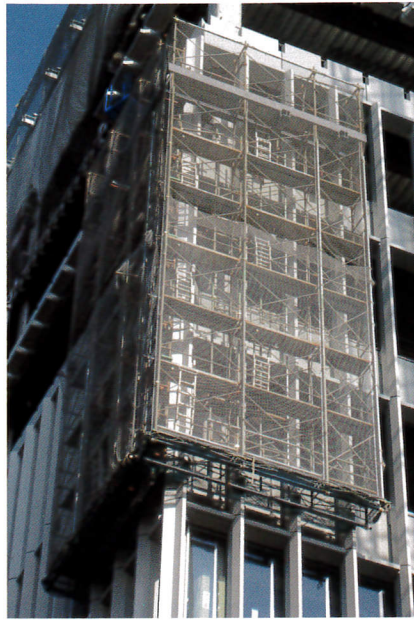

ネット類

高強力の東レ防災テトロン使用。
網目の大きさは15mm。小物の飛来落下防止用の養生ネットです。

特長

1. 高強力の東レ防災テトロンを使用していますので、自己消火性が有り延焼しません。洗濯後の防災効果が落ちません。
2. 日光、雨、風に強く、後染めネットのような変色や色あせがありません。
3. 鮮やかな色合いは気分をやわらげ、現場をクリーンに保ちます。

寸法 (m)

サイズ	色識別
1×10	レッド
1×12	ブルー
4×12	イエロー
5×10	グリーン
6×12	レッド
7×7	ブラック
7×14	ホワイト

※特注サイズ製作致します。
※7×7はグレー色のみです。

規格

項目	スカイラー15 (SK 15)
材質	東レ防災テトロン
網地・種類	ラッセル
網地・規格	2mm 280T/33
網地・目合	15mm×15mm
結節・強度	270N以上
縁網・径	6mm
縁網・強度	5kN以上
充実率	0.20
色	グレー、ブルー

ブルー

グレー

使用例

鉄骨建方に使用

移動式足場に使用