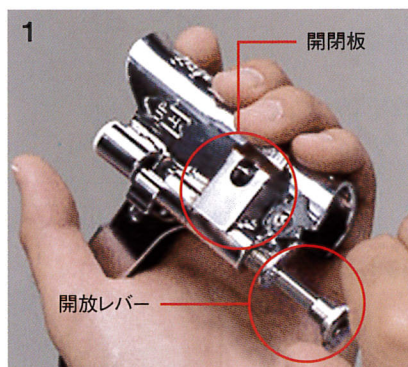

# スライドチャック (S-スライド)

リース品

販売品

墜落落下防止のスタンダード商品。昇降移動用に使用いたします。

## 特長

1. 着脱手間いらず  
開閉板をおさえて解放レバーを引くだけでスライド金具が開きます。親網に取り付けて開閉板をおさえればセット完了です。
2. 安全設計  
スライド金具を上下逆に親網に取り付けようとしても、チップが働いて開閉板が開かないので、誤った使用を防止できます。