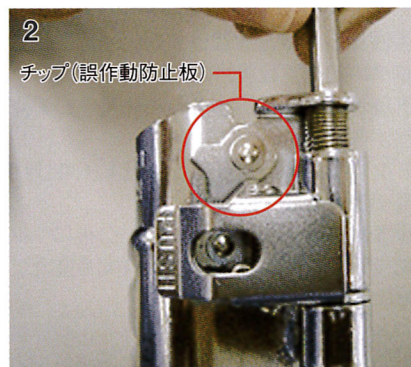

# スライドチャック (S-スライド)

リース品

販売品

墜落落下防止のスタンダード商品。昇降移動用に使用いたします。

## 特長

1. 着脱手間いらず  
開閉板をおさえて解放レバーを引くだけでスライド金具が開きます。親網に取り付けて開閉板をおさえればセット完了です。
2. 安全設計  
スライド金具を上下逆に親網に取り付けようとしても、チップが働いて開閉板が開かないので、誤った使用を防止できます。

## ご使用上の注意

- 親網繊維ロープ(16mm)を使って下さい。
- 溶接、火花等の附着したロープは使用しないで下さい。