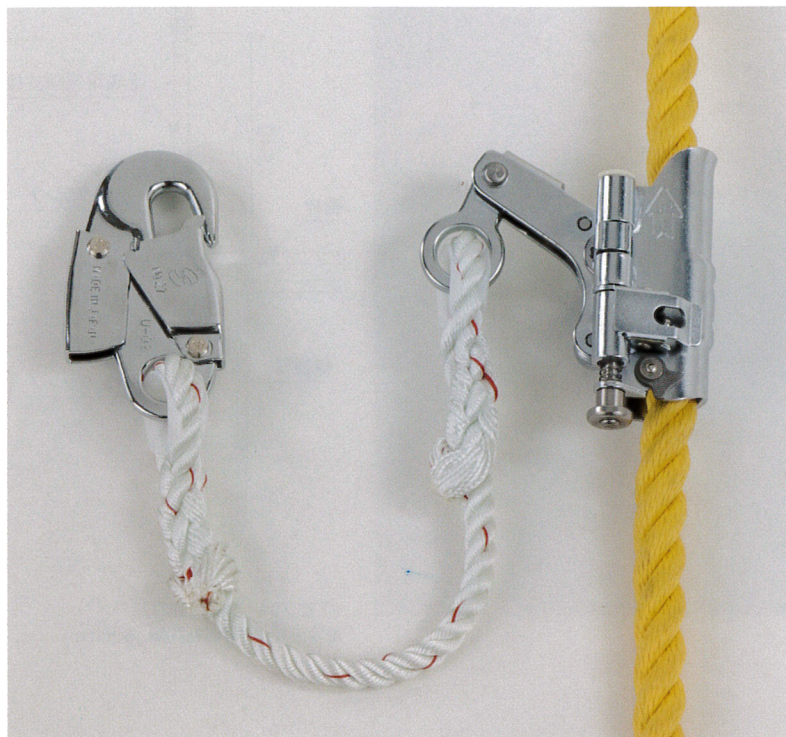

# スライドチャック (S-スライド)

リース品

販売品

墜落落下防止のスタンダード商品。昇降移動用に使用いたします。

## 特長

1. 着脱手間いらず  
開閉板をおさえて解放レバーを引くだけでスライド金具が開きます。親網に取り付けて開閉板をおさえればセット完了です。
2. 安全設計  
スライド金具を上下逆に親網に取り付けようとしても、チップが働いて開閉板が開かないので、誤った使用を防止できます。

## ご使用上の注意

- 親網繊維ロープ(16mm)を使って下さい。
- 溶接、火花等の附着したロープは使用しないで下さい。